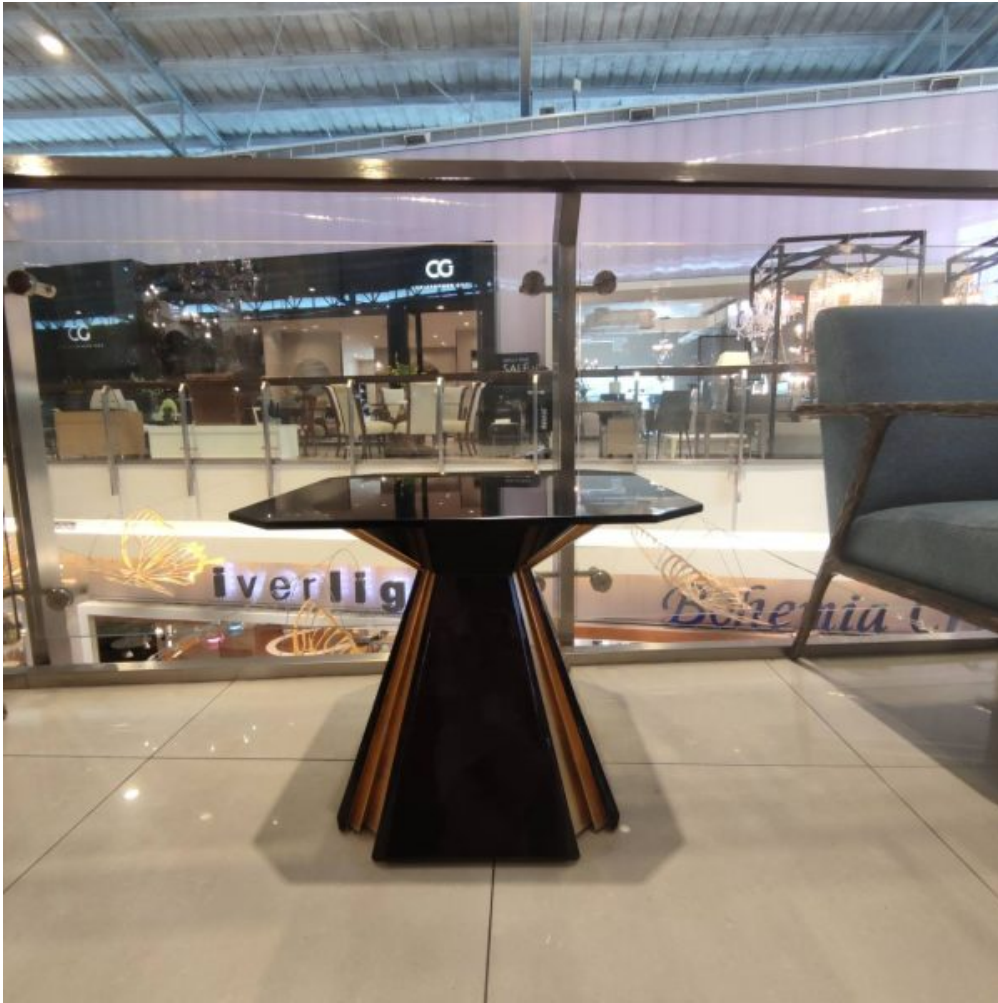

The Classic Chair Company
London

MNC-TA038

Model : MNC-TA038

Dimensions (cm) : w55 d55 h42

Materials : -

Finished : -

Remark : Display item สาขา CDC

Back