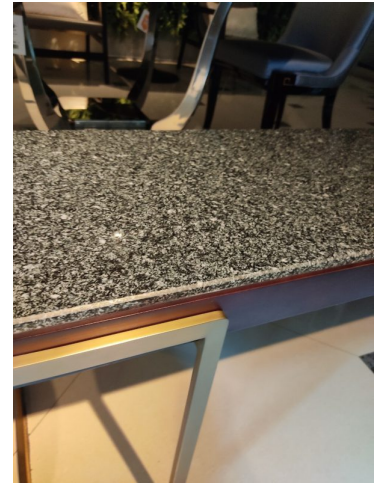

The Classic Chair Company
London

MNC-TA017-BL

Model : MNC-TA017-BL

Dimensions (cm) : w110 d40 h45

Materials : Marble

Finished : Stainless Steel Special finish

Remark : Display item สาขาถนนเพชรบุรีตัดใหม่

Back

The Classic Chair Company
London

PRODUCT DESCRIPTION

Model : MNC-TA017-BL

Dimensions (cm) : w110 d40 h45

Materials : Marble

Finished : Stainless Steel Special Finish

Remark : Display item สาขาถนนเพชรบุรีตัดใหม่